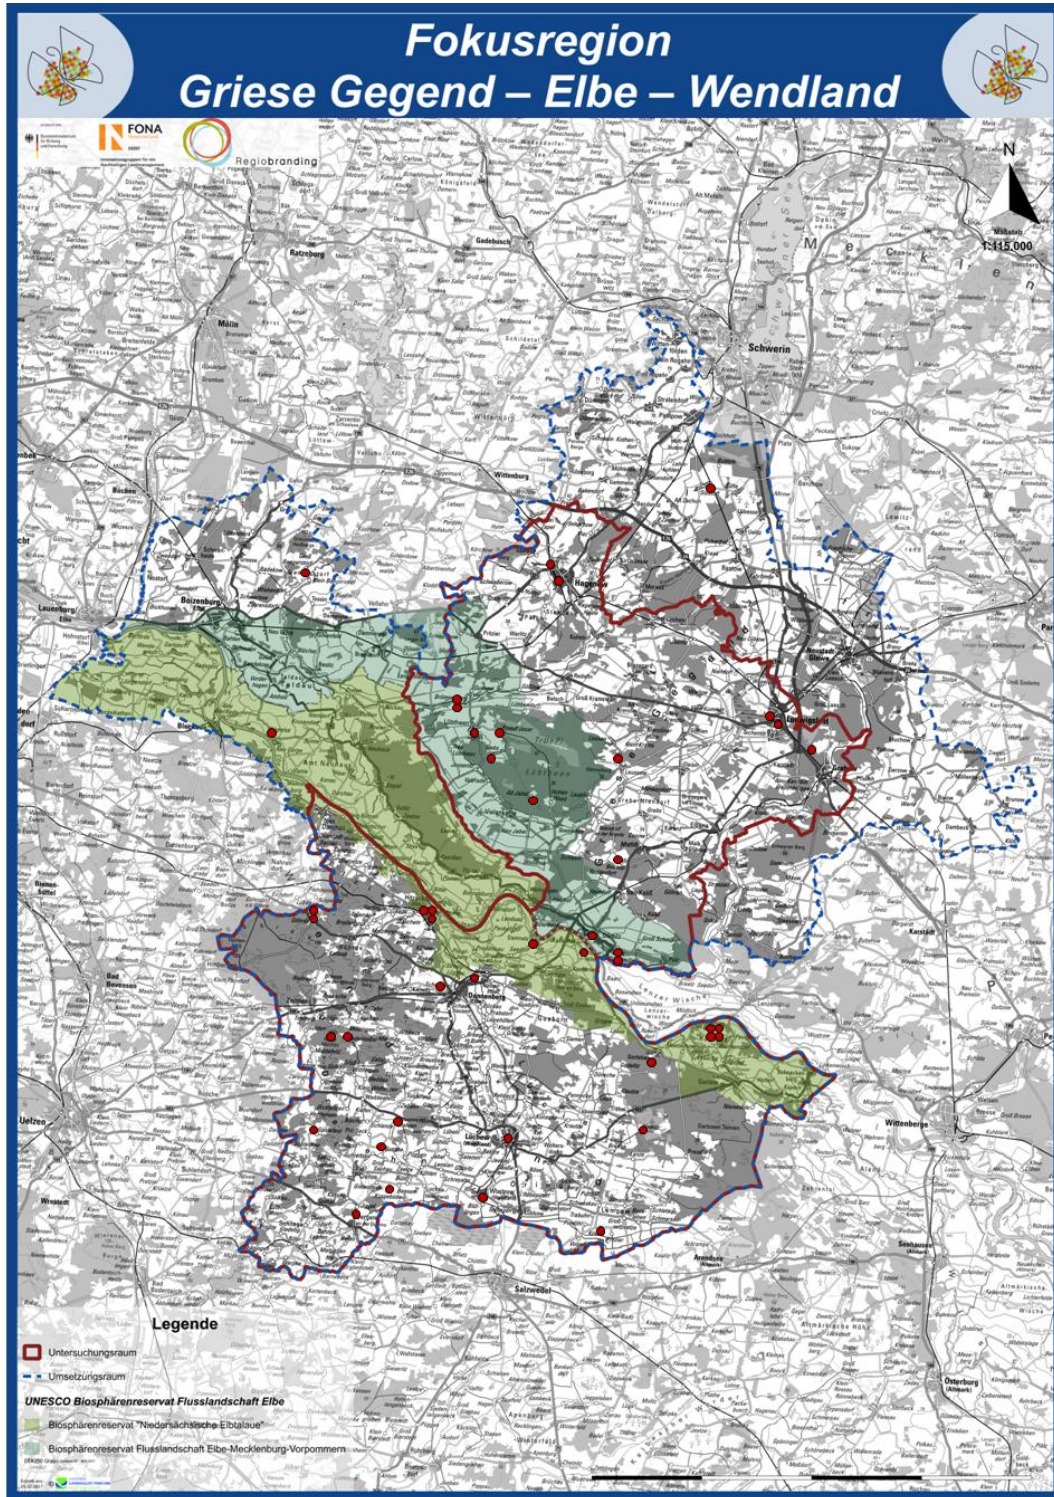

Anlage 2 - Meine Lieblingsorte

Teilprojekt 8

www.kreis-lup.de

in Kooperation mit:

Landkreis
Lüchow-Dannenberg

www.luechow-dannenberg.de

Kontakt:

Landkreis Ludwigslust-Parchim
FD Regionalmanagement und Europa
Postfach 1263, 19362 Parchim
Philipp Uckert – ☎ 03871 – 722 6012